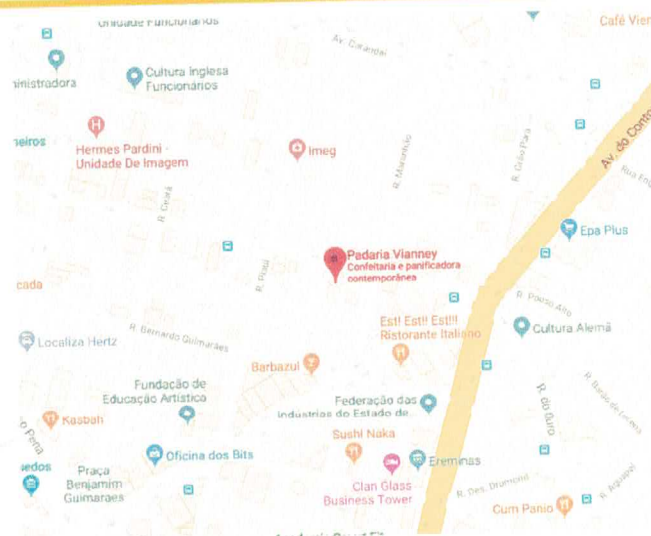

Endereço:

Rua dos Aimorés, 200  
Funcionários, Belo Horizonte/MG  
30140-070

Horário de Funcionamento:

Aberto de 06:00 às 22:00.

Contatos:

31 98405-9204

BAIXE AGORA O NOSSO APP

Utilizamos cookies para melhorar a sua experiência, otimizar as funcionalidades do site e obter estatísticas de visita. Para maiores informações acesse o nosso [Aviso de Privacidade](#).